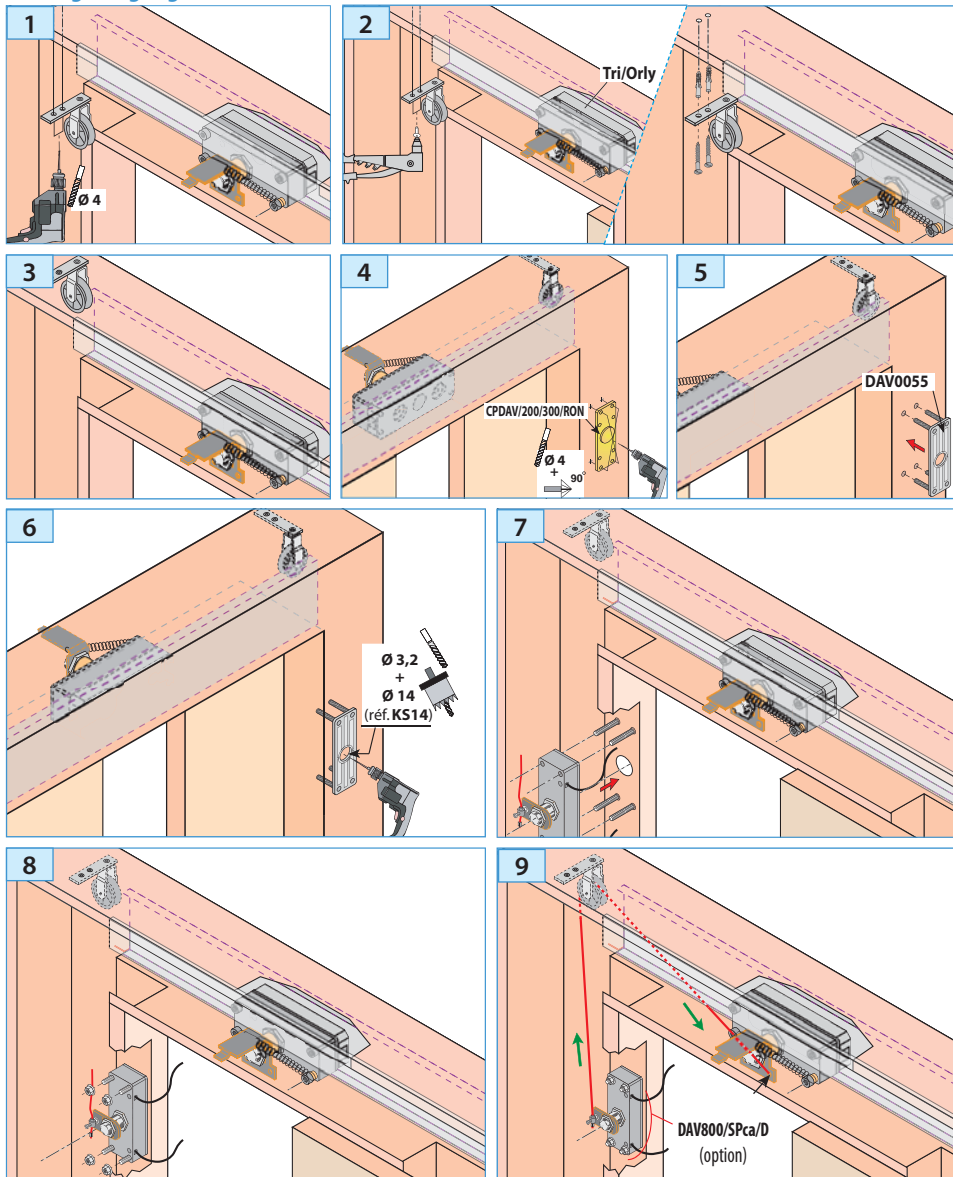

Montagevorgang :

prudhomme S.a

38, Rue Charles de Gaulle F
94140 Paris/Alfortville
www.prudhomme.com
Tél. : +33 01 45 18 19 20
Fax : +33 01 45 18 19 21

ANSCHLUSS :

- 3 Leiter (Wender-Kontakt) : schwarz (gem.); grau (NO); blau (NF).
- 2 Leiter : Strom 24 V dc.