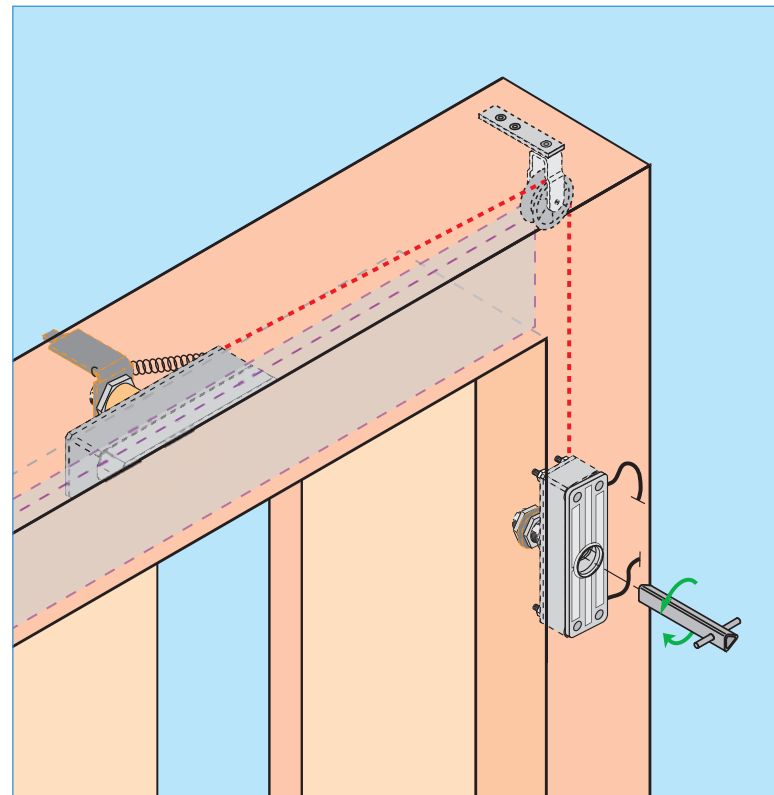

### ANSCHLUSS :

- 3 Leiter (Wender-Kontakt) : schwarz (gem.); grau (NO); blau (NF).  
- 2 Leiter : Strom 24 V dc.

## Versetzte Entriegelung für Orly für automatische Tür